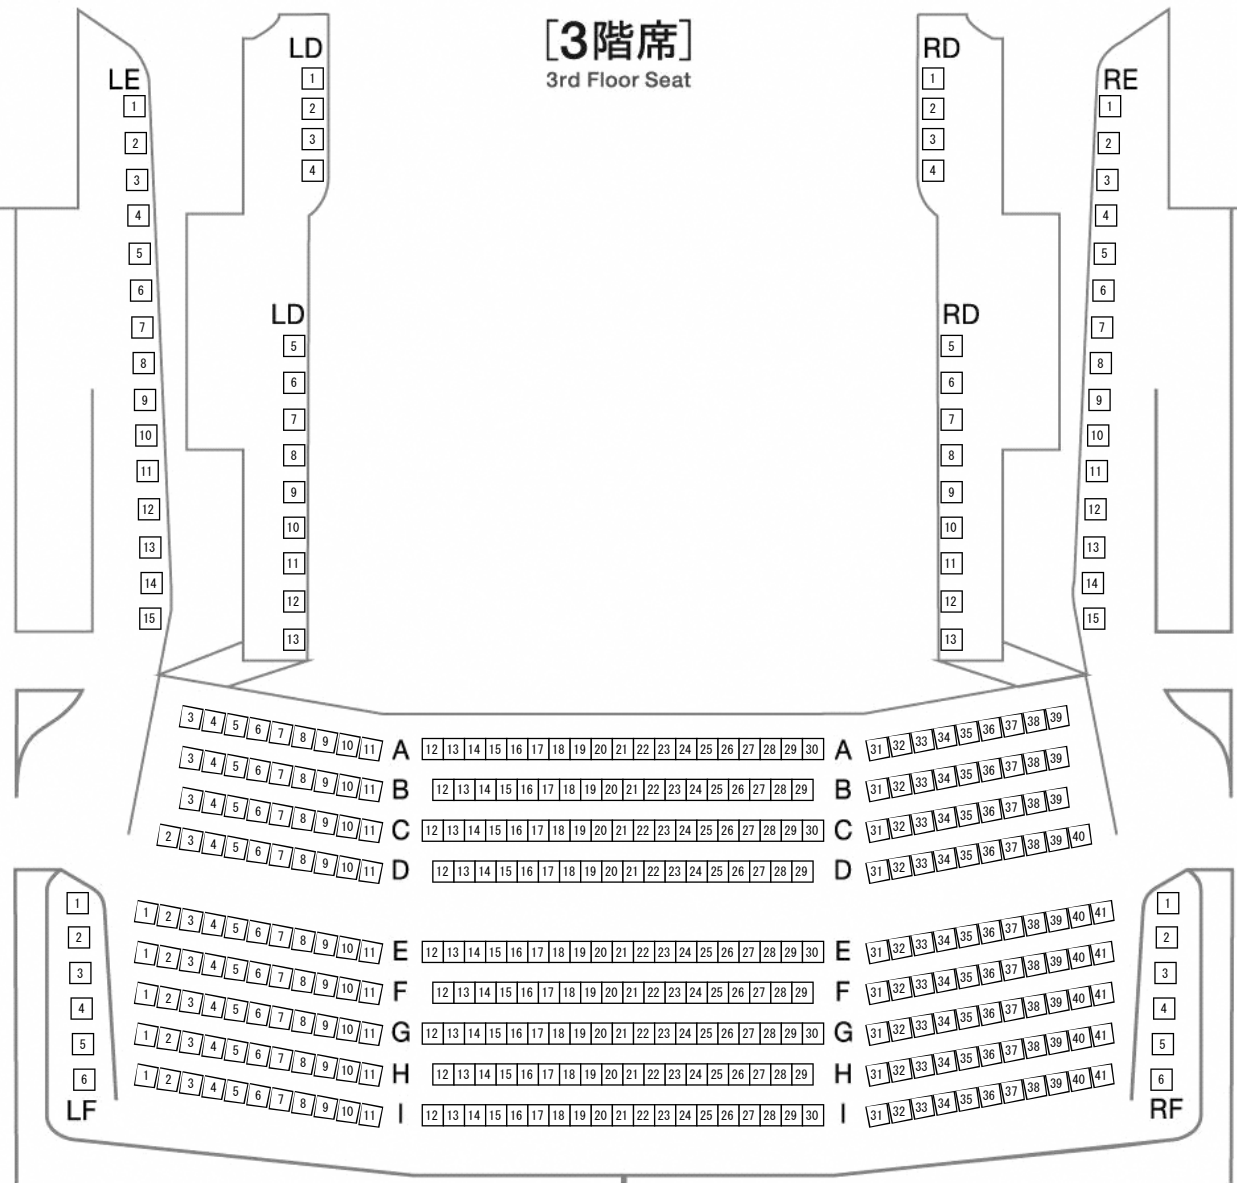

那覇文化芸術劇場なはーと 大劇場座席表

舞台
Stage

[1階席]

1st Floor Seat

大劇場1階客席
座席数：989席
車椅子スペース：6台分
※LA、LB、RA、RBはバルコニー席

[2階席]

2nd Floor Seat

大劇場2階客席
座席数：186席
車椅子スペース：2台分
※LC、RCはバルコニー席

[3階席]

3rd Floor Seat

大劇場3階客席
座席数：419席
(車椅子スペースなし)
※LD、LE、LF、RD、RE、RFは
バルコニー席