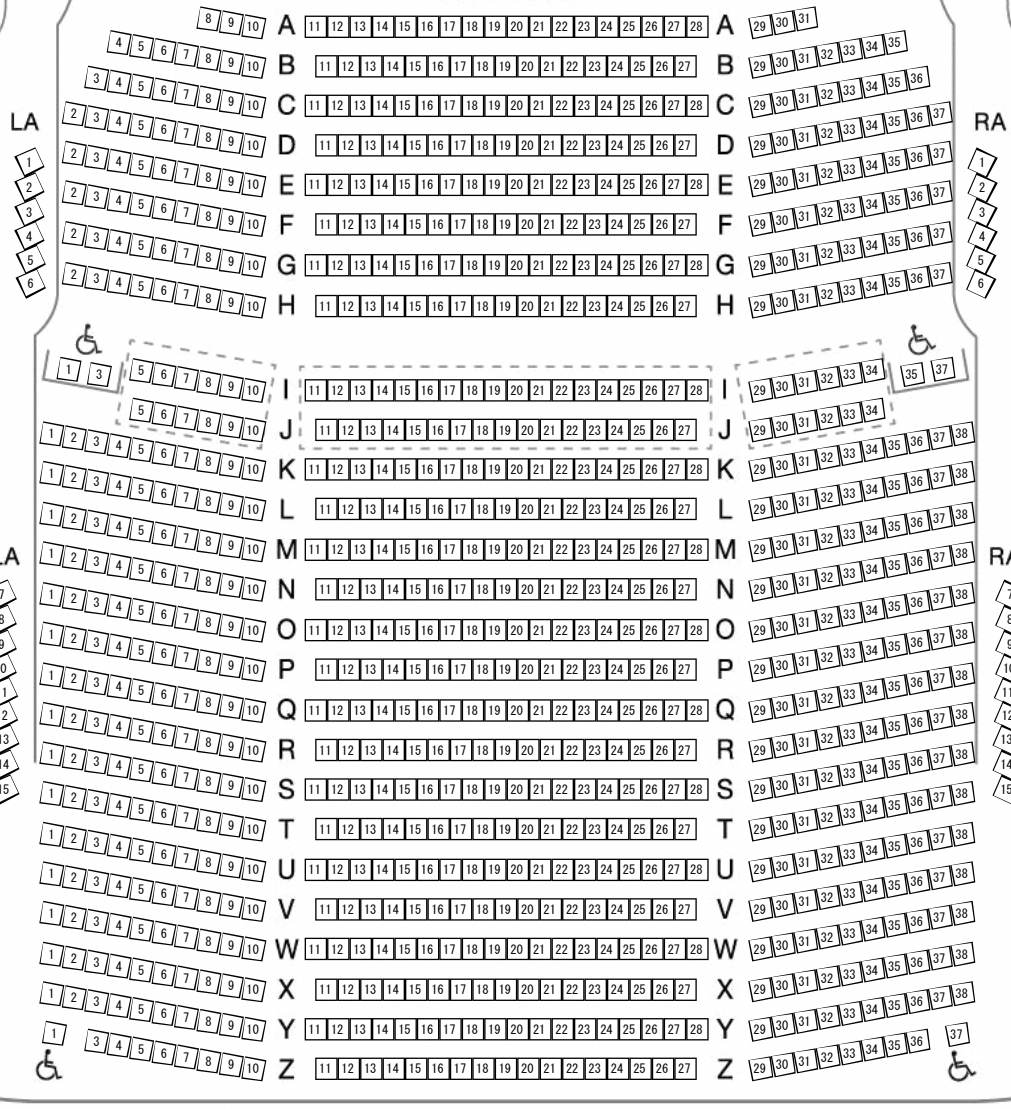

那覇文化芸術劇場なはーと 大劇場座席表

舞台
Stage

[1階席]

1st Floor Seat

大劇場1階客席
座席数：989席
車椅子スペース：6台分
※LA、LB、RA、RBはバルコニー席

[2階席]

2nd Floor Seat

大劇場2階客席
座席数：186席
車椅子スペース：2台分
※LC、RCはバルコニー席

[3階席]

3rd Floor Seat

大劇場3階客席
座席数：419席
(車椅子スペースなし)
※LD、LE、LF、RD、RE、RFは
バルコニー席