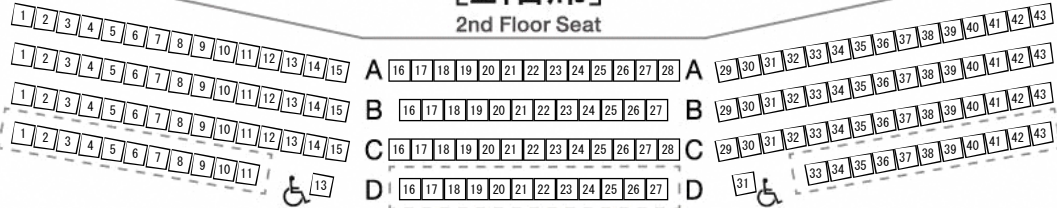

那覇文化芸術劇場なはーと 大劇場座席表

舞台
Stage

[1階席]

1st Floor Seat

大劇場1階客席
座席数：989席
車椅子スペース：6台分
※LA、LB、RA、RBはバルコニー席

[2階席]

2nd Floor Seat

大劇場2階客席
座席数：186席
車椅子スペース：2台分
※LC、RCはバルコニー席

[3階席]

3rd Floor Seat

大劇場3階客席
座席数：419席
(車椅子スペースなし)
※LD、LE、LF、RD、RE、RFは
バルコニー席