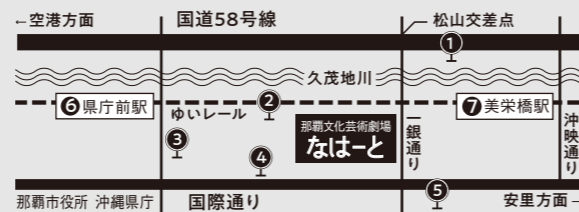

Q5 どのようなサービスがありますか？

A 店舗によって様々ですが、飲食代の割引やドリンクのサービスなどがあります。

Q7 加盟店舗に参加したいです。条件などありますか？

A なは一とから徒歩10分程度の距離にある周辺店舗の方を対象にしていますが、お気軽にお問い合わせ下さい。

対象公演・協力店舗など最新情報はこちら

那覇文化芸術劇場なは一と

NAHA CULTURAL ARTS THEATER NAHArt

TEL: 098-861-7810 FAX: 098-861-7870

MAIL: nahart@city.naha.lg.jp

休館日: 第1第3月曜日(祝日は開館、祝日が重なった場合は翌日休館)
年末年始(12/29~1/3)

- バス ①若松入口 徒歩約6分 ②久茂地公民館前 徒歩約2分 ③沖銀本店前 徒歩約6分
モノレール ④松尾一丁目 徒歩約6分 ⑤松尾 徒歩約6分 ⑥美栄橋駅 徒歩約6分

※一般駐車場はございません。ご来場の際は公共交通機関をご利用ください。

ご観劇の皆様へ