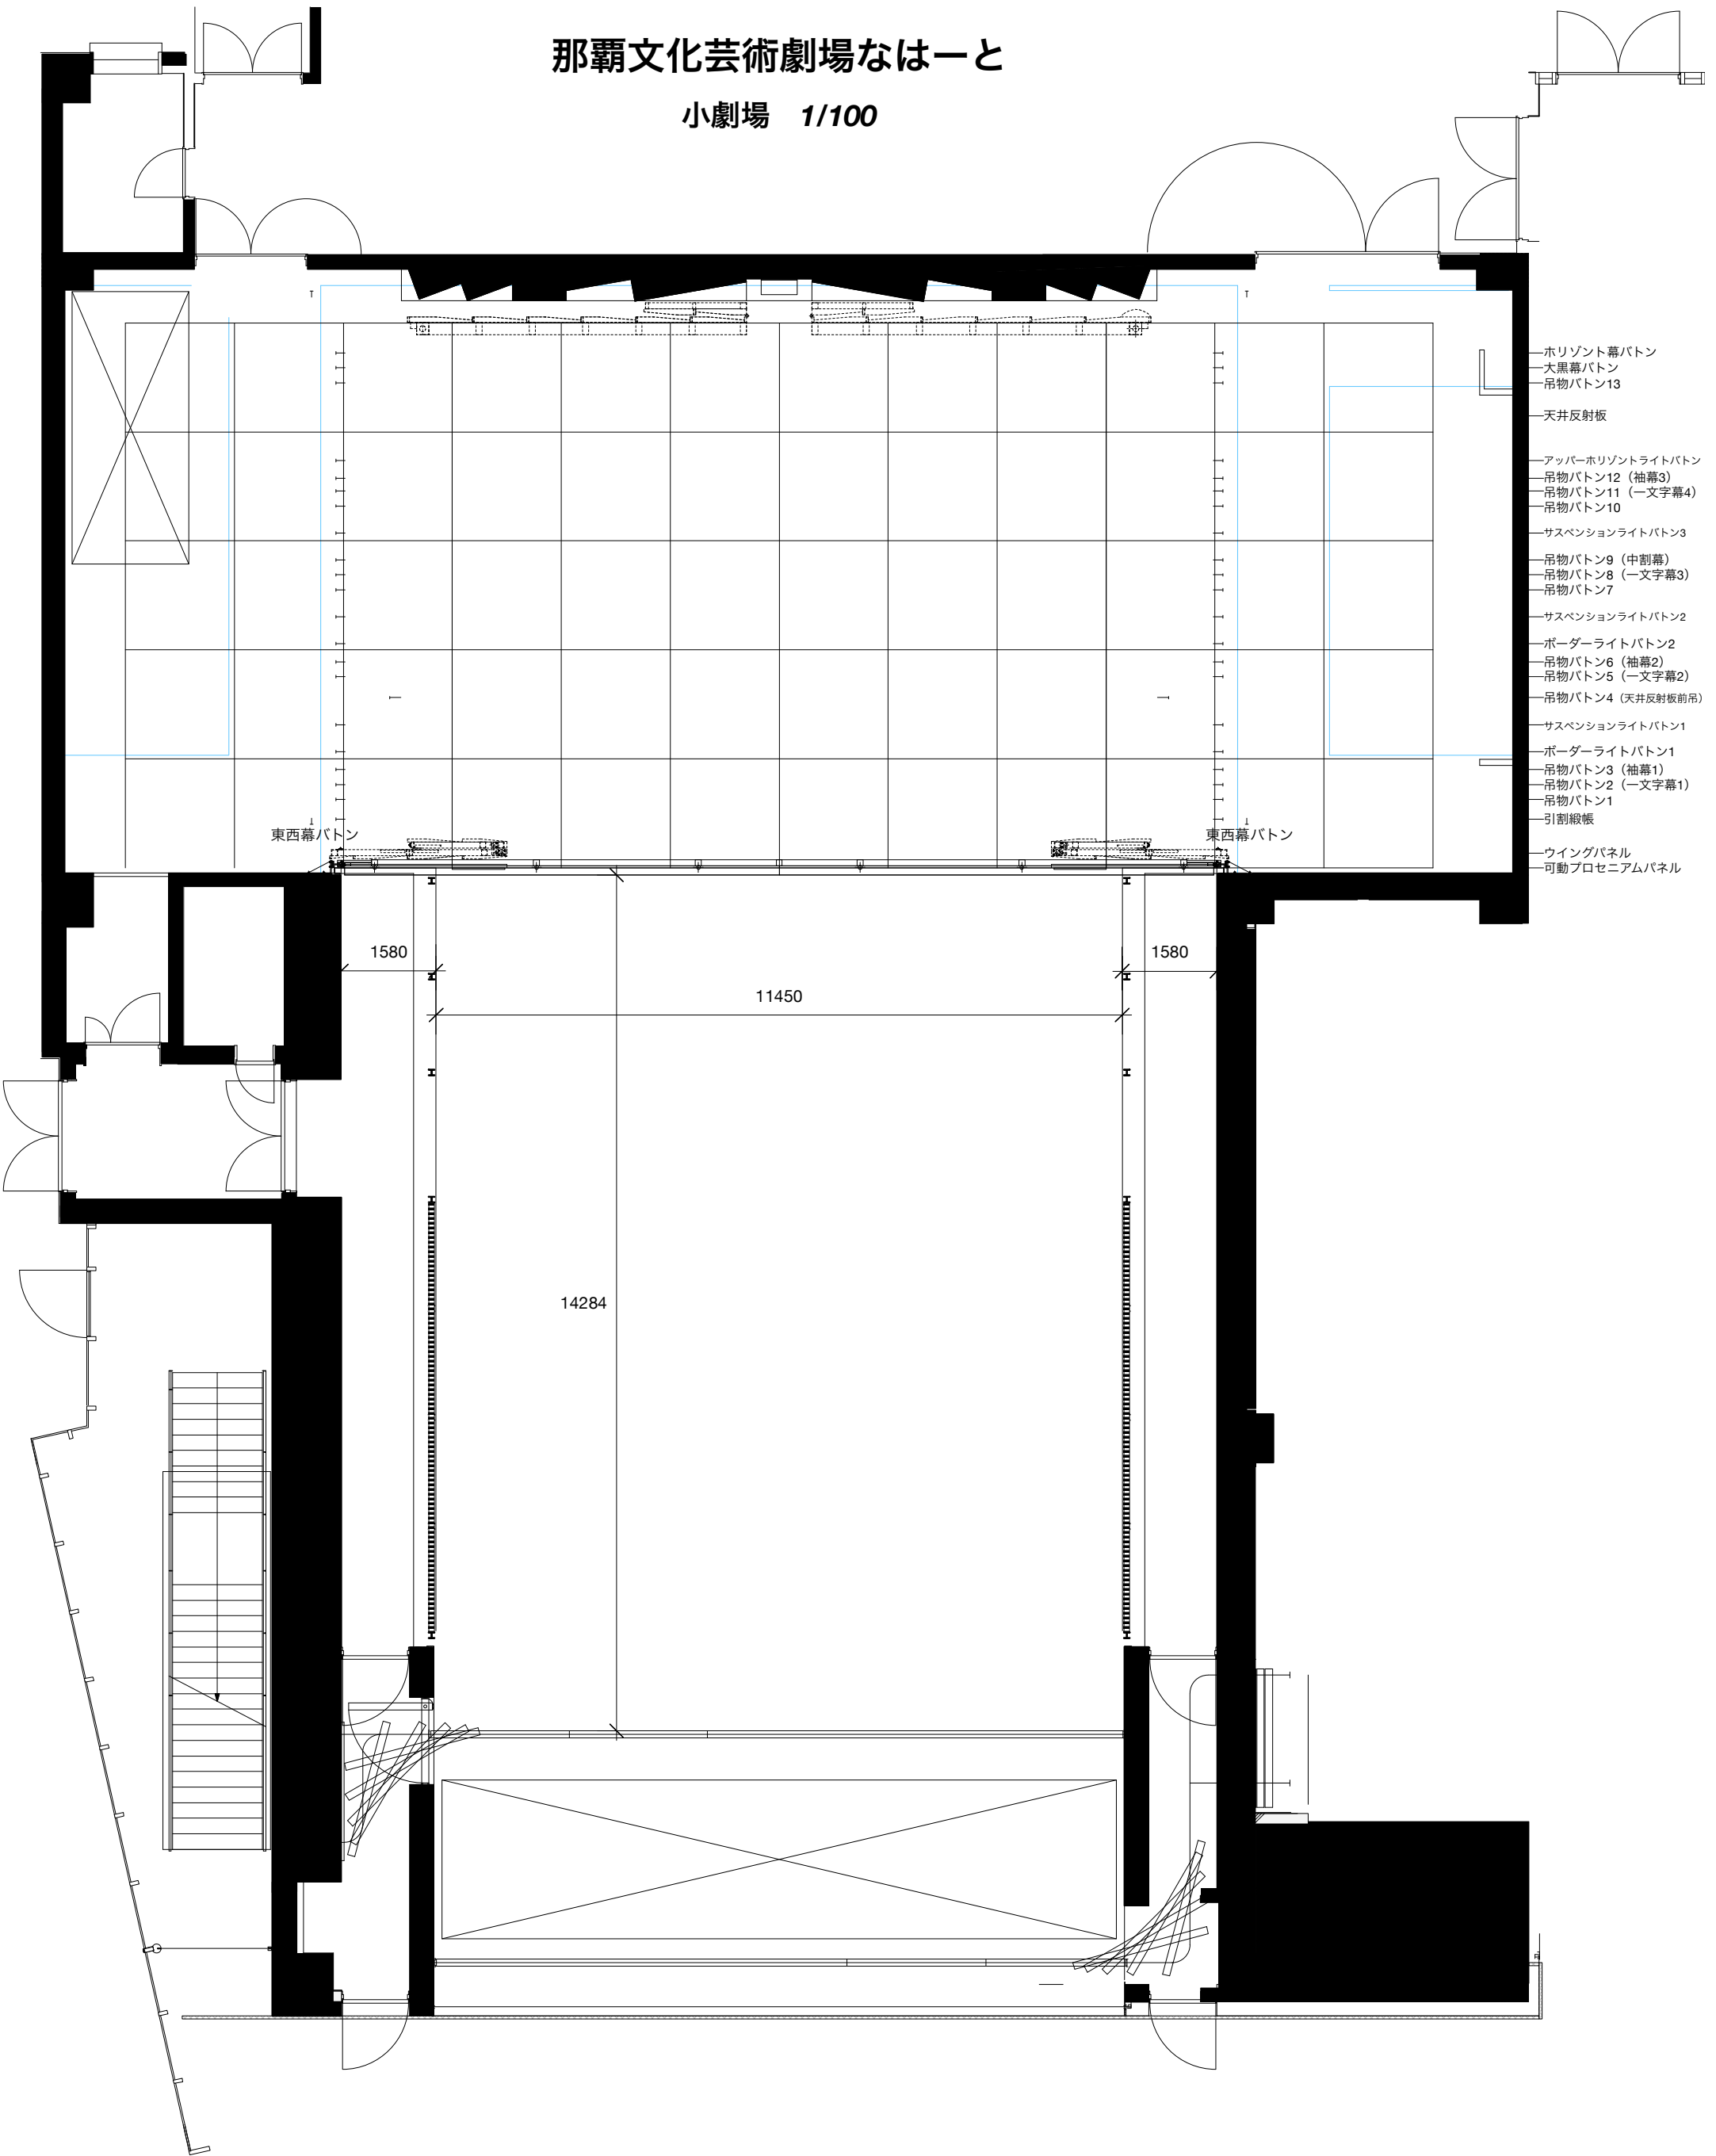

那覇文化芸術劇場なはーと

小劇場 1/100

- 水平幕バトン
- 大黒幕バトン
- 吊物バトン13
- 天井反射板
- アッパー水平ライトバトン
- 吊物バトン12 (袖幕3)
- 吊物バトン11 (一文字幕4)
- 吊物バトン10
- サスペンションライトバトン3
- 吊物バトン9 (中割幕)
- 吊物バトン8 (一文字幕3)
- 吊物バトン7
- サスペンションライトバトン2
- ボーダーライトバトン2
- 吊物バトン6 (袖幕2)
- 吊物バトン5 (一文字幕2)
- 吊物バトン4 (天井反射板前吊)
- サスペンションライトバトン1
- ボーダーライトバトン1
- 吊物バトン3 (袖幕1)
- 吊物バトン2 (一文字幕1)
- 吊物バトン1
- 引割縦帳
- ウイングパネル
- 可動プロセニウムパネル